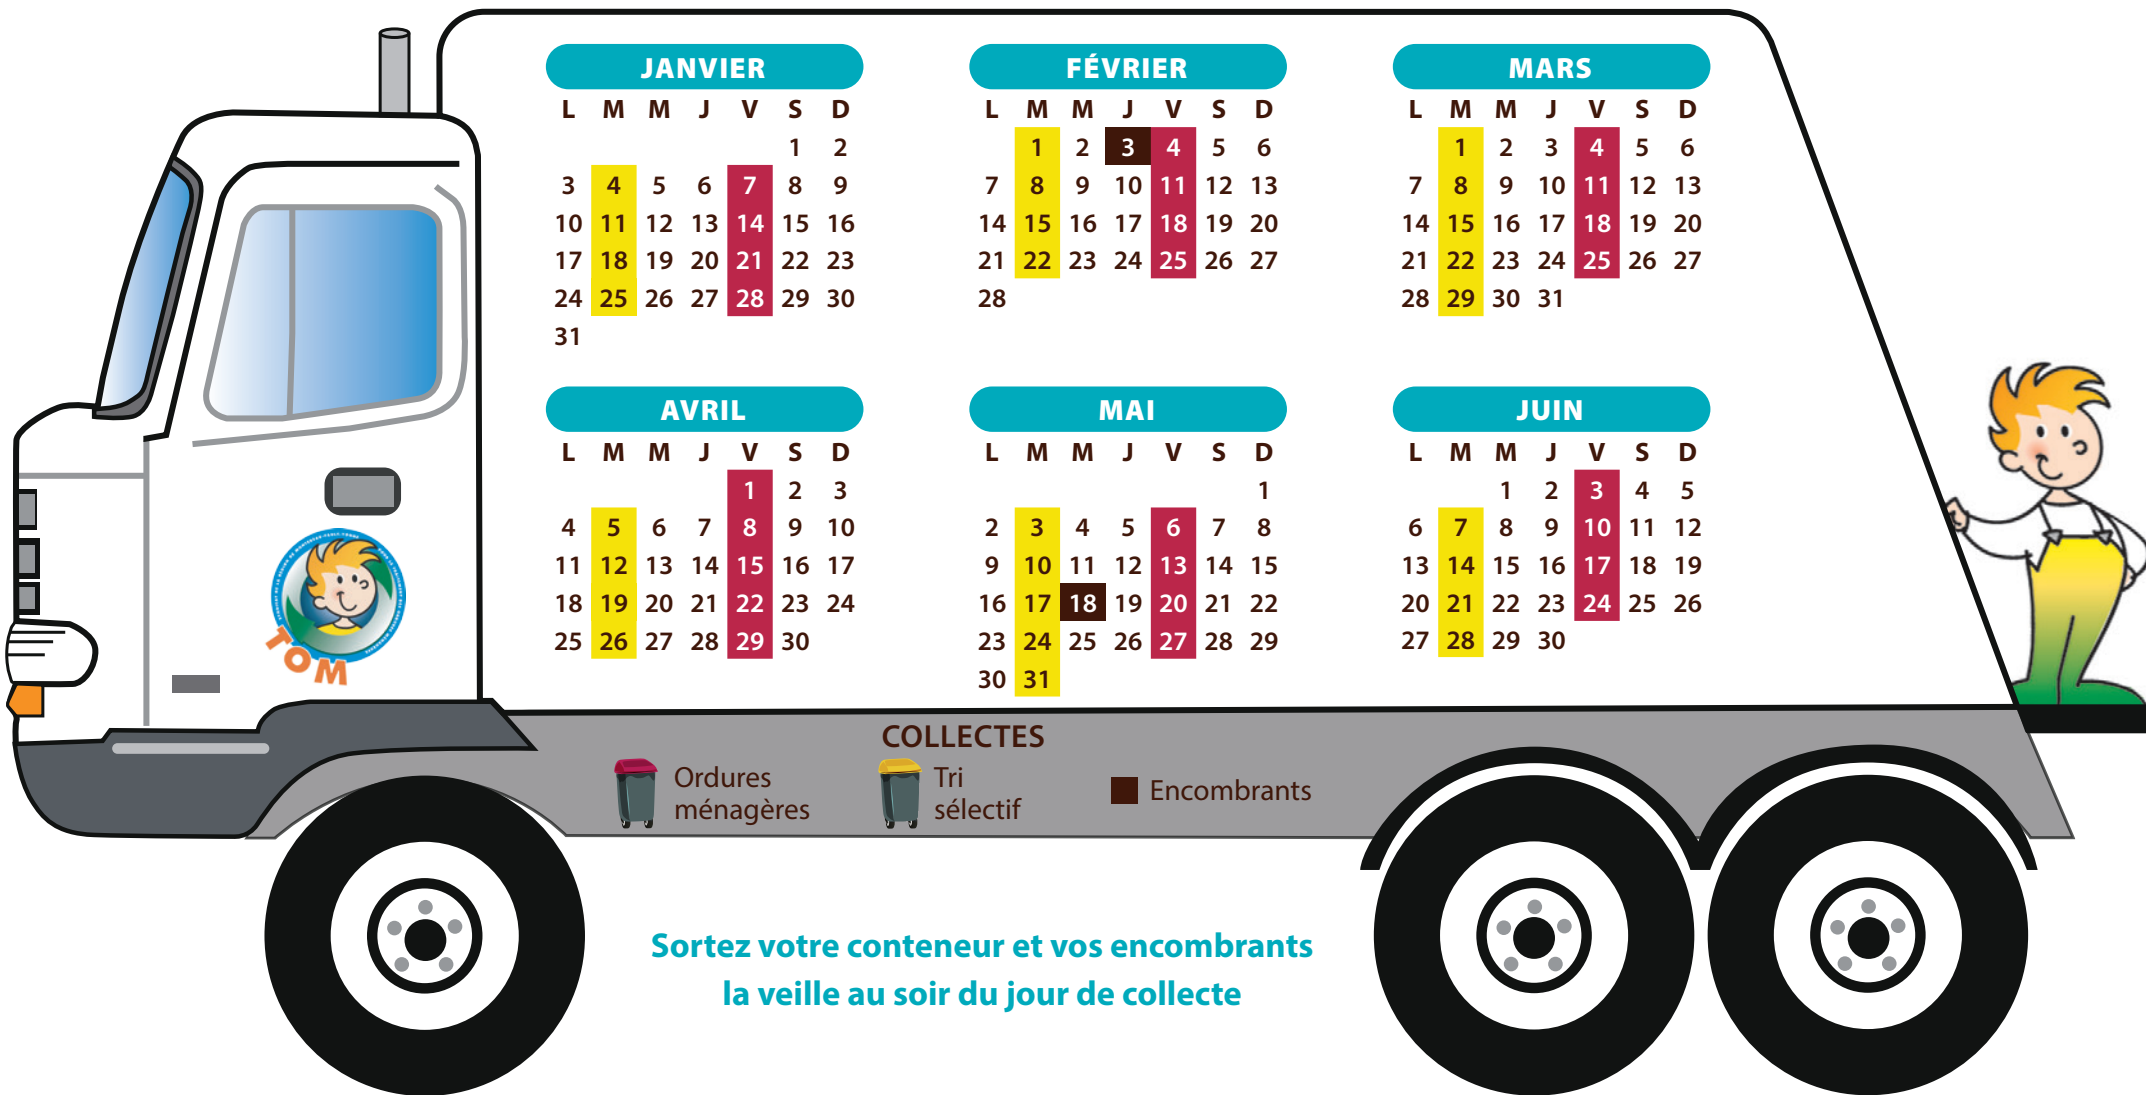

FORGES / Collectes 2022

JANVIER

L	M	M	J	V	S	D
					1	2
3	4	5	6	7	8	9
10	11	12	13	14	15	16
17	18	19	20	21	22	23
24	25	26	27	28	29	30
31						

FÉVRIER

L	M	M	J	V	S	D
	1	2	3	4	5	6
7	8	9	10	11	12	13
14	15	16	17	18	19	20
21	22	23	24	25	26	27
28						

MARS

L	M	M	J	V	S	D
	1	2	3	4	5	6
7	8	9	10	11	12	13
14	15	16	17	18	19	20
21	22	23	24	25	26	27
28	29	30	31			

AVRIL

L	M	M	J	V	S	D
				1	2	3
4	5	6	7	8	9	10
11	12	13	14	15	16	17
18	19	20	21	22	23	24
25	26	27	28	29	30	

MAI

L	M	M	J	V	S	D
						1
2	3	4	5	6	7	8
9	10	11	12	13	14	15
16	17	18	19	20	21	22
23	24	25	26	27	28	29
30	31					

JUIN

L	M	M	J	V	S	D
			1	2	3	4
5	6	7	8	9	10	11
12	13	14	15	16	17	18
19	20	21	22	23	24	25
26	27	28	29	30		

COLLECTES

Ordures ménagères

Tri sélectif

Encombrants

Sortez votre conteneur et vos encombrants la veille au soir du jour de collecte

Une question sur le tri ?

N° Vert 0 800 45 63 15

Appel gratuit depuis un poste fixe

CONTACT

SIRMOTOM

22, rue de la Grande Haie

77130 Montereau-Fault-Yonne

01 64 32 67 23

sirmotom@wanadoo.fr

www.sirmotom.fr

Collecte des sapins de Noël

Dépôt des sapins naturels, sans décoration, ni neige artificielle au(x) point(s) de collecte habituelle jusqu'au **20** janvier 2022