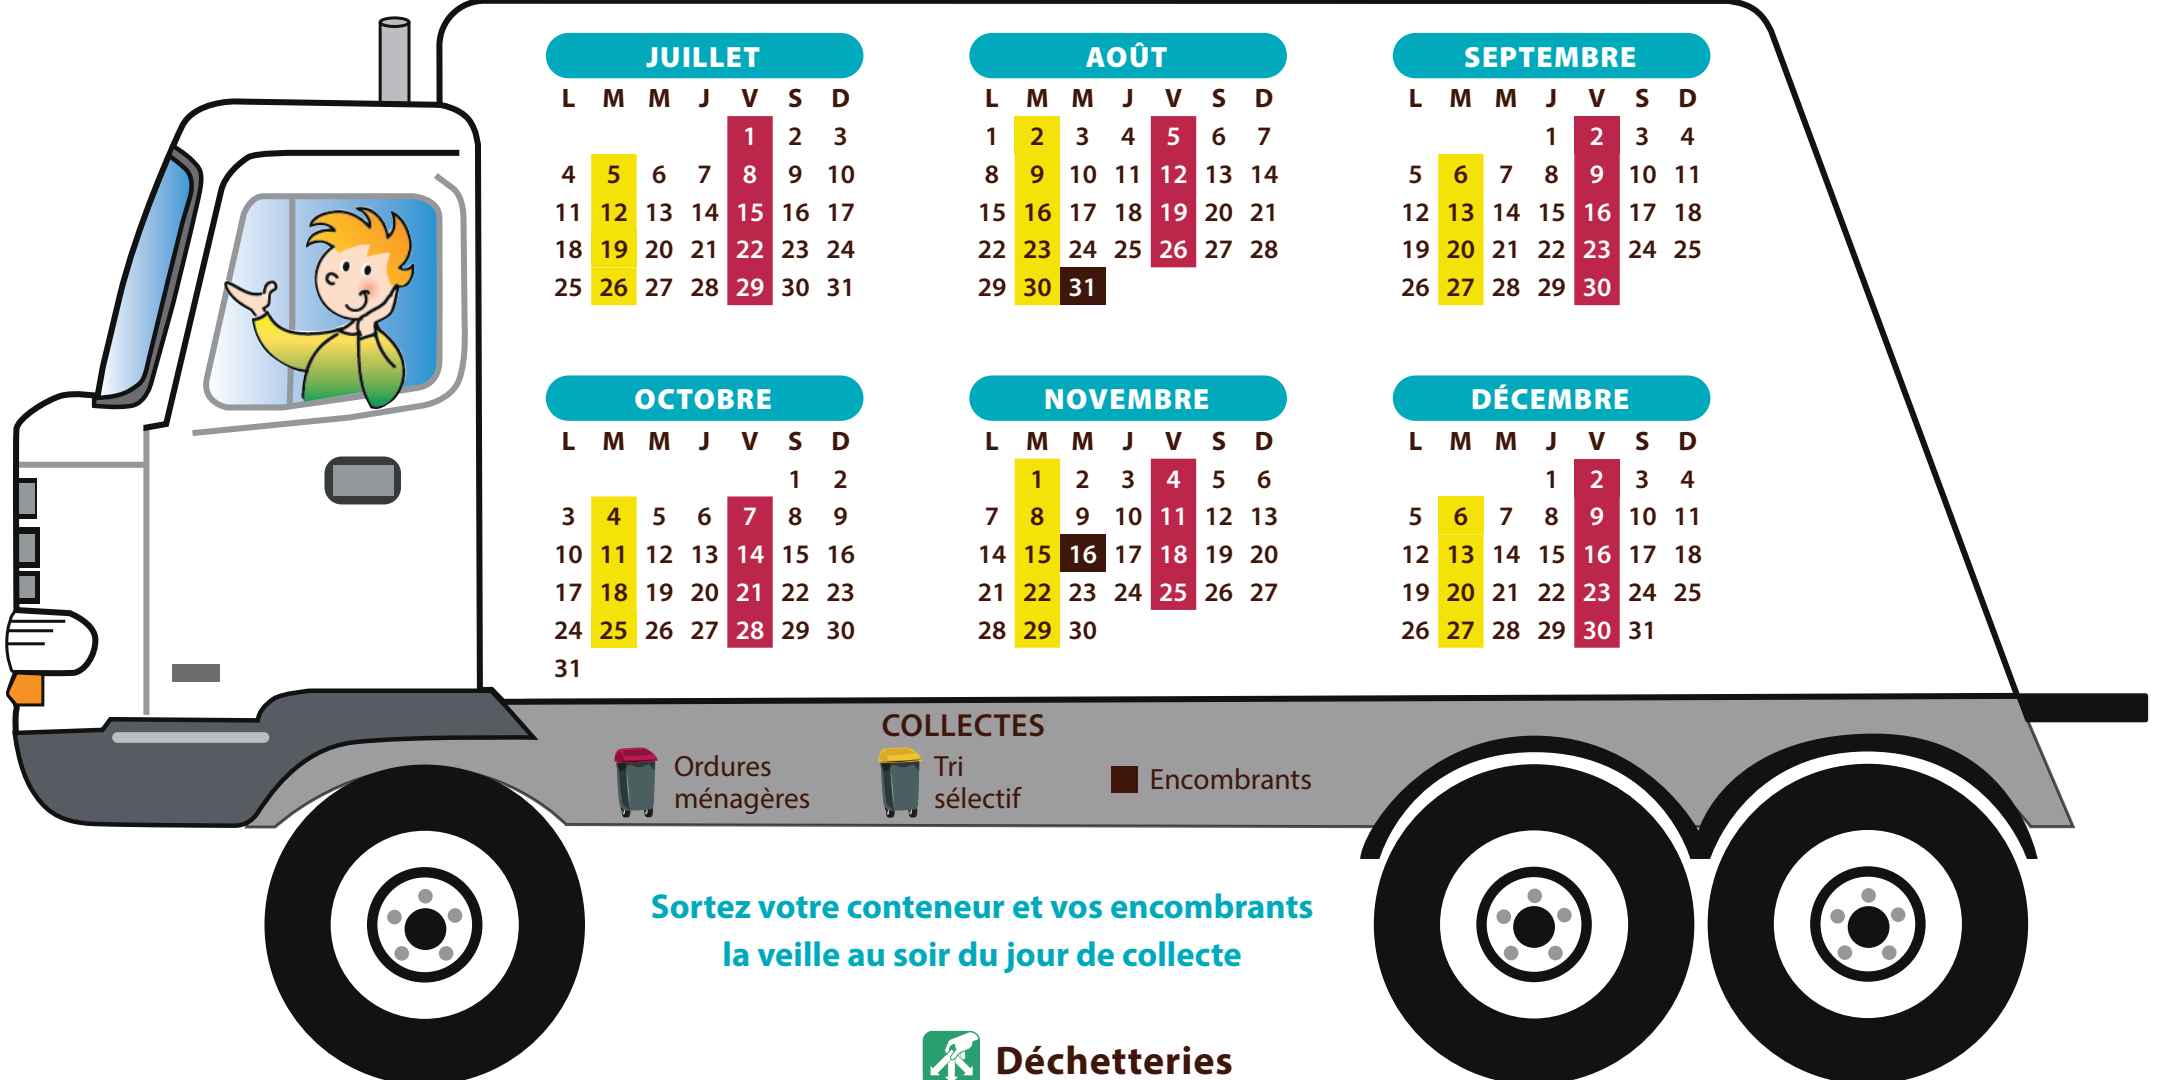

COLLECTES

Ordures ménagères

Tri sélectif

Encombrants

Sortez votre conteneur et vos encombrants la veille au soir du jour de collecte

Une question sur le tri ?

 N° Vert 0 800 45 63 15

Appel gratuit depuis un poste fixe

Dépôt des sapins naturels, sans décoration, ni neige artificielle au(x) point(s) de collecte habituelle jusqu'au **20** janvier 2022

FORGES / Collectes 2022

JUILLET

L	M	M	J	V	S	D
				1	2	3
4	5	6	7	8	9	10
11	12	13	14	15	16	17
18	19	20	21	22	23	24
25	26	27	28	29	30	31