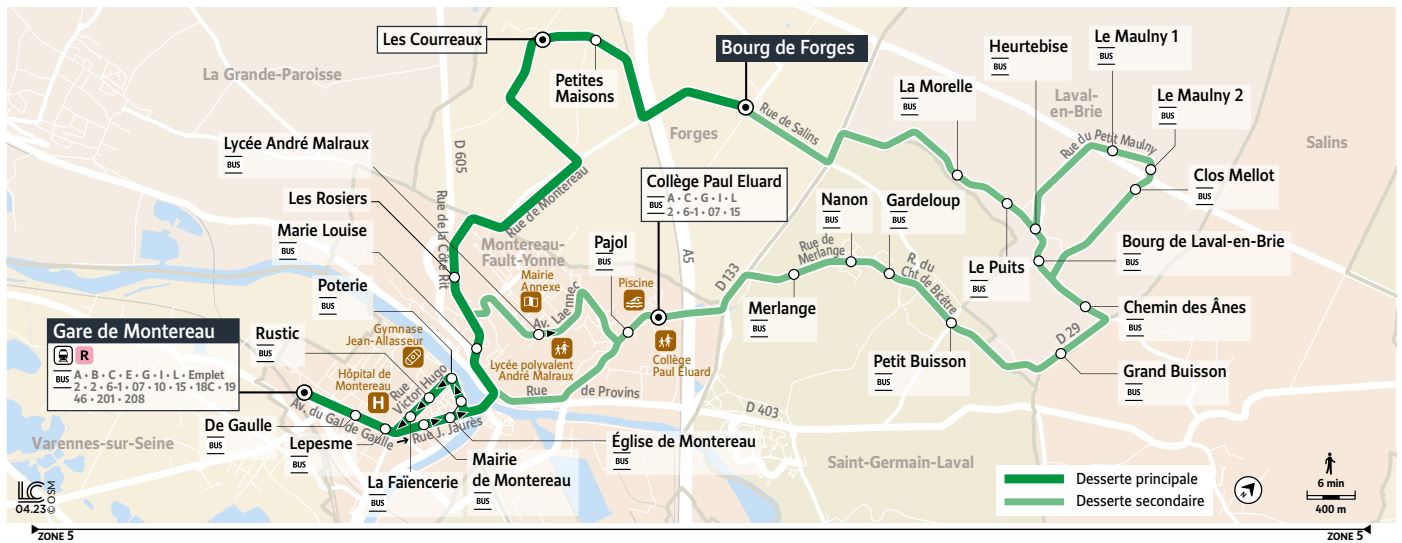

Horaires valables du 8 janvier 2024 au 1er septembre 2024

Ne circule pas les week-ends et les jours fériés

Du lundi au vendredi

				4	4	3	4
FORGES	Les Courreaux			7:17			
	Petites Maisons			7:18			
	Bourg de Forges	5:23	6:12	7:09	7:21	7:57	16:00 17:07
	Petites Maisons	5:26	6:15	7:12		8:00	
	Les Courreaux	5:27	6:16	7:13		8:01	
LAVAL-EN-BRIE	La Morelle				7:25		16:04
	Le Puits				7:26		16:05
	Clos Mellot				7:30		
	Le Maulny 2				7:31		
	Le Maulny 1				7:32		
	Heurtebise				7:35		16:06
	Bourg de Laval-en-Brie				7:36		16:07
	Chemin des Ânes				7:38		16:08
	Grand Buisson				7:40		16:10
SAINT-GERMAIN-LAVAL	Petit Buisson				7:44		16:13
	Gardeloup				7:46		16:14
	Nanon				7:48		16:15
	Merlange				7:50		16:16
MONTEREAU-FAULT-YONNE	Collège Paul Eluard				7:53		
	Les Rosiers	5:33	6:22	7:19		8:07	
	Lycée André Malraux				7:59	8:11	
	Collège Paul Eluard					8:16	
	Pajol						16:19
	Marie Louise	5:35	6:24	7:21			
	Eglise de Montereau-Fault-Yonne	5:38	6:27	7:24	8:06		16:23
	Poterie	5:39	6:28	7:25	8:07		
	Rustic	5:40	6:29	7:26	8:08		16:24
	La Faïencerie	5:41	6:30	7:27	8:09		16:26
	Place Lepesme	5:42	6:31	7:28	8:10		16:27
De Gaulle	5:43	6:32	7:29	8:11		16:28	
Gare de Montereau-Fault-Yonne	5:44	6:33	7:30	8:12		16:30 17:22	

3 Circule uniquement le vendredi en période scolaire

4 Circule uniquement en période scolaire
Ne fonctionne pas le samedi, le dimanche et les jours fériés

Contact
Francilité Pays
de Montereau

01.64.70.41.80
iledefrance-mobilites.fr