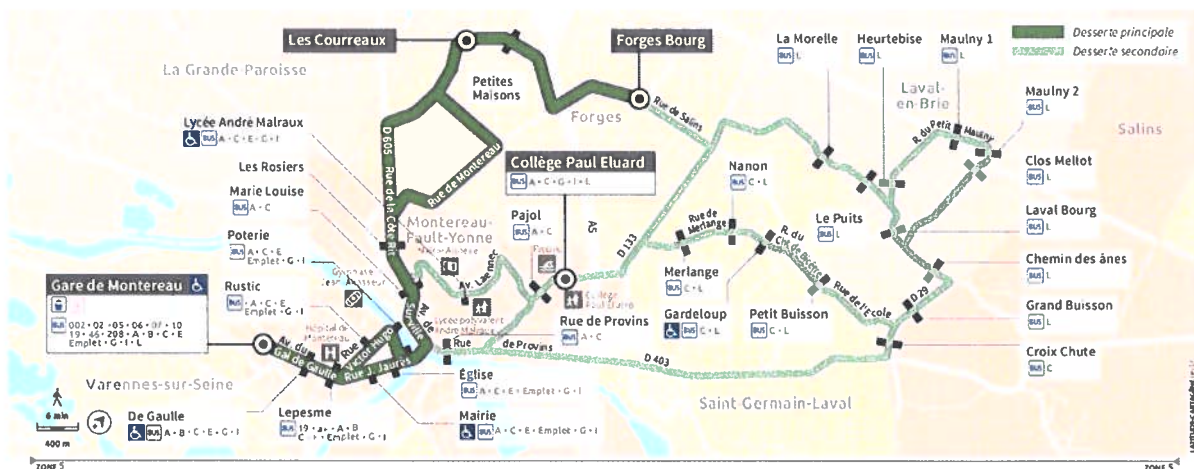

L'OFFRE DE BUS

LIGNE F

Accessible
avec les titres
de transport
du STIF !

LE RESEAU DE BUS SIYONNE

Votre commune est desservie par la ligne F.
Son terminus est la gare de Montereau Fault Yonne.
Elle est en connexion avec les autres lignes SIYONNE à de nombreux arrêts.
Vous pouvez l'emprunter aux arrêts suivants:
Les Courreaux / Petites Maisons / Forges Bourg

INFOS TRAFIC sur:

<http://www.transdev-idf.com/infos-traffic-interval>

Bus

F

FORGES ↔ MONTEREAU-FAULT-YONNE

INFORMATIONS COMPLÉMENTAIRES

Ces lignes ne circulent pas les weekends et jours fériés.
Les horaires sont calculés dans des conditions normales de circulation
et sont sujets à ses aléas.
Nota : les horaires de train vous sont communiqués à titre indicatif.