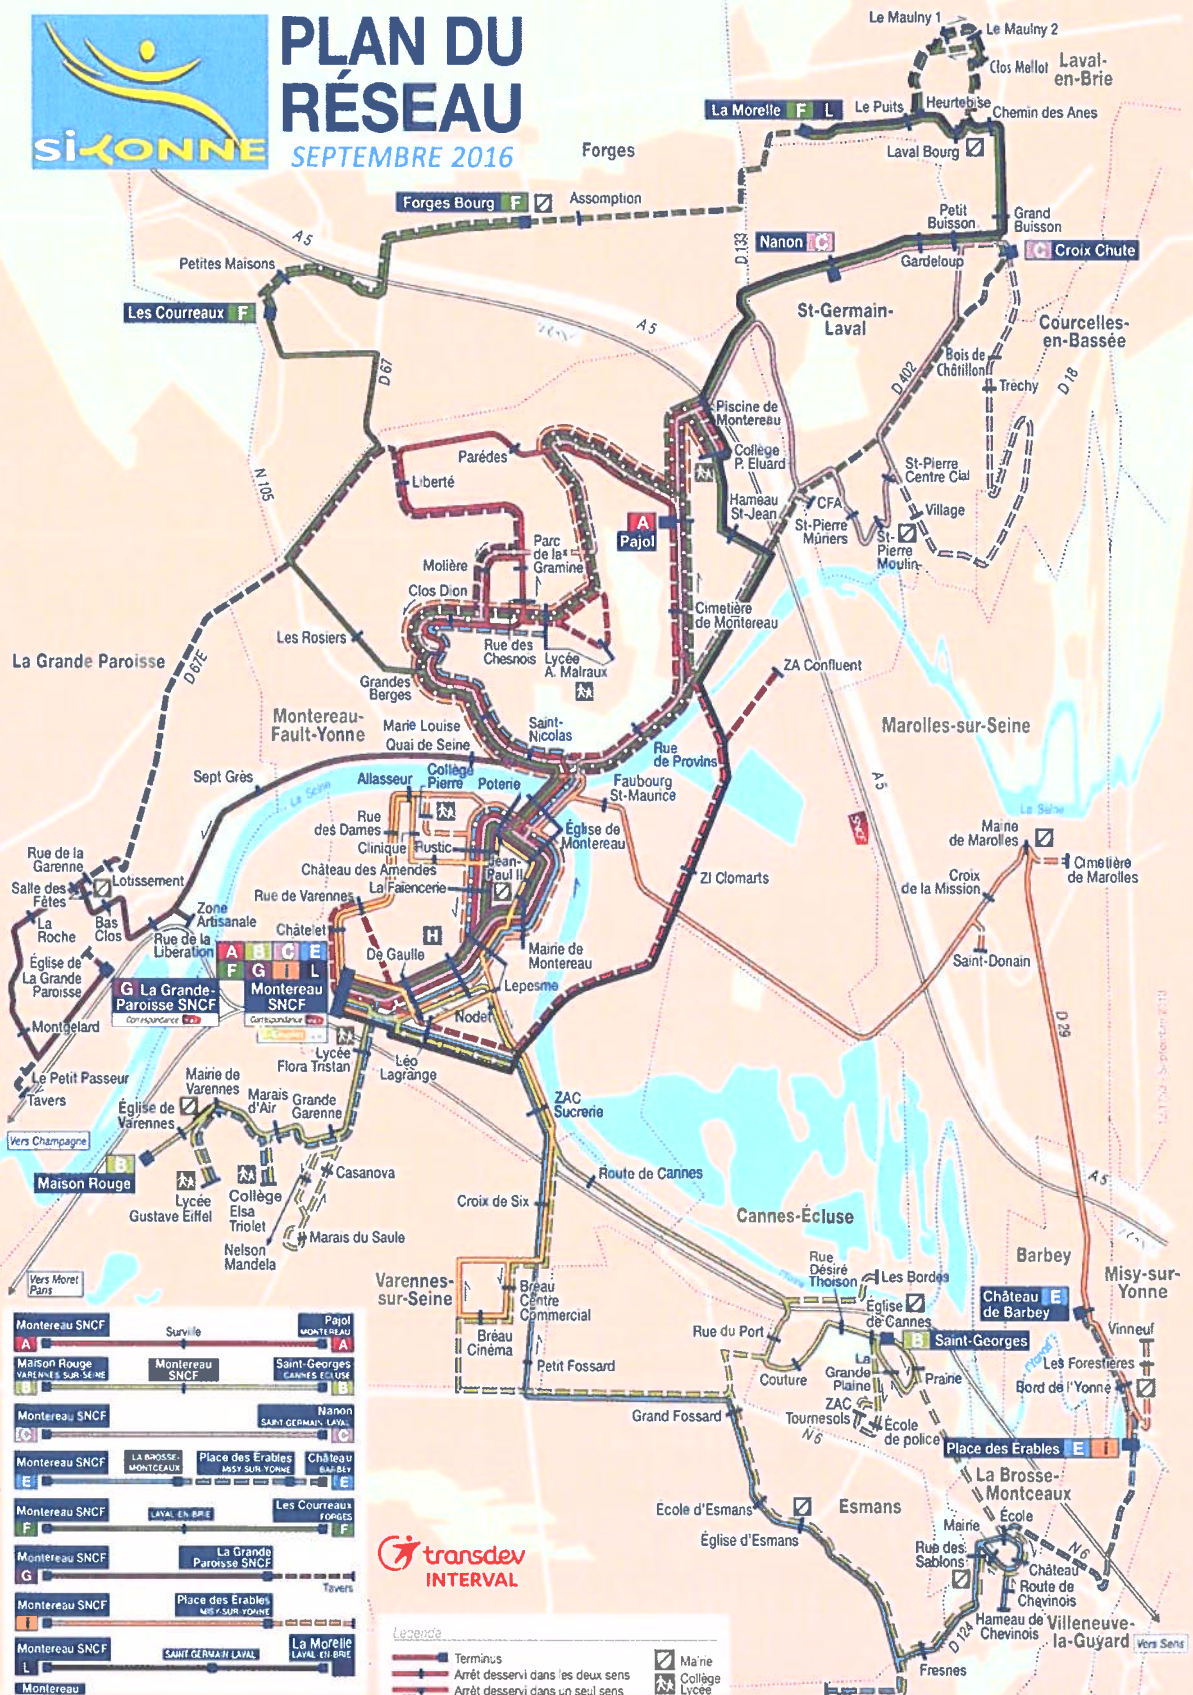

PLAN DU RÉSEAU

SEPTEMBRE 2016

Montereau SNCF	Surville	Pajol MONTREAU
Maison Rouge VARENNES SUR SEINE	Montereau SNCF	Saint-Georges CANNES ÉCLUSE
Montereau SNCF	Nanon SAINT GERMAIN LAYAL	
Montereau SNCF	LA ROSSE-MONTEAUX	Place des Erables Misy-sur-Yonne
Montereau SNCF	LAVAL EN BRIE	Les Courreaux FORGES
Montereau SNCF	La Grande Paroisse SNCF	
Montereau SNCF	Place des Erables Misy-sur-Yonne	Tavers
Montereau SNCF	SANT GERMAIN LAYAL	La Morelle LAYAL EN BRIE
Montereau		

- Legende
- Terminus
 - ↔ Arrêt desservi dans les deux sens
 - Arrêt desservi dans un seul sens
 - Mairie
 - Collège
 - Lycée